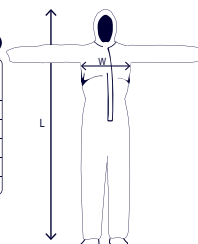

### Datos Técnicos

Material del Overol	Microporous
GSM	63
Estilo de overol	Capucha Elástica
Coverall color	Blanco
Estilo de cierre	Zipper de Dos Vías
Solapa para zipper	Si
Instrucciones de cuidado	De un Solo Uso
Series	Overol de Protección

### Empaque

Each	Bolsa de Poliuretano
Inner	1
Case	24
Tamaño de Caja	19.6"x12.2"x13.7" / 50x31x35 cm
Peso Bruto	6 Kgs / 13.2 Lb / Talla M 6.4 Kgs / 14.1 Lb / Talla L 6.9 Kgs / 15.2 Lb / Talla XL 7 Kgs / 15.4 Lb / Talla 2XL 7.35 Kgs / 16.2 Lb / Talla 2XL

### Dimensiones

Sizing Chart / Tabla de Medidas			
Size Talla	Chest Pecho	Height Altura	Weight Peso
M	36" - 39" (92-101cm)	5'8" - 5'9" (1.68-1.76m)	120-170 lbs (54-77kg)
L	39" - 43" (100-109cm)	5'8" - 6'0" (1.74-1.82m)	150-200 lbs (68-91kg)
XL	43" - 46" (109-116cm)	5'11" - 6'2" (1.80-1.88m)	180-230 lbs (82-104kg)
XXL	46" - 49" (116-124cm)	6'1" - 6'4" (1.86-1.94m)	200-250 lbs (91-113kg)
XXXL	49" - 52" (124-132cm)	6'3" - 6'7" (1.92-2.00m)	240-280 lbs (109-127kg)